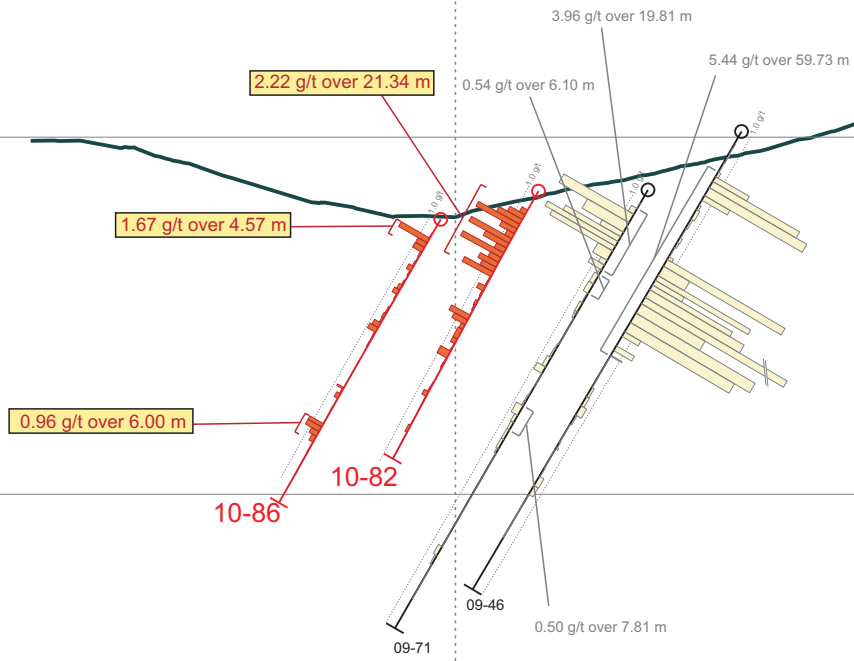

SW

NE

10+000 NE
Baseline

1400 m

1300 m

1200 m

1100 m

**TIGER ZONE
RAU PROPERTY
SECTION 10+160NW**

0 50 100 m