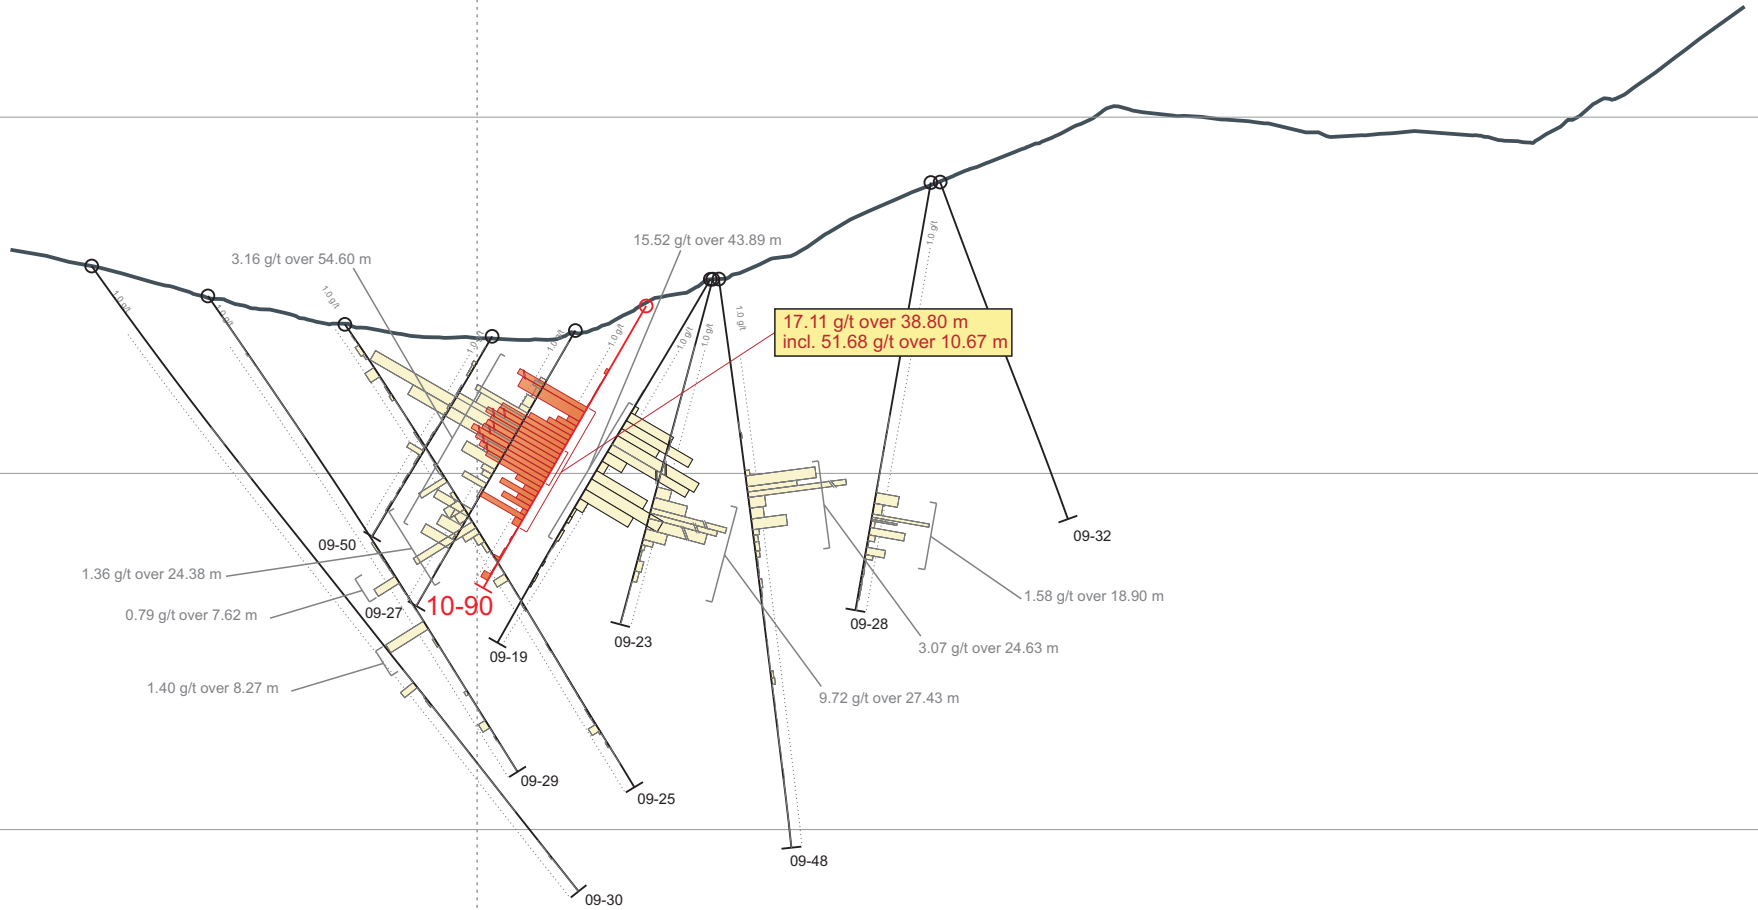

SW

NE

1400 m

1300 m

1200 m

1100 m

10+000 NE
Baseline

**TIGER ZONE
RAU PROPERTY
SECTION 10+300NW**