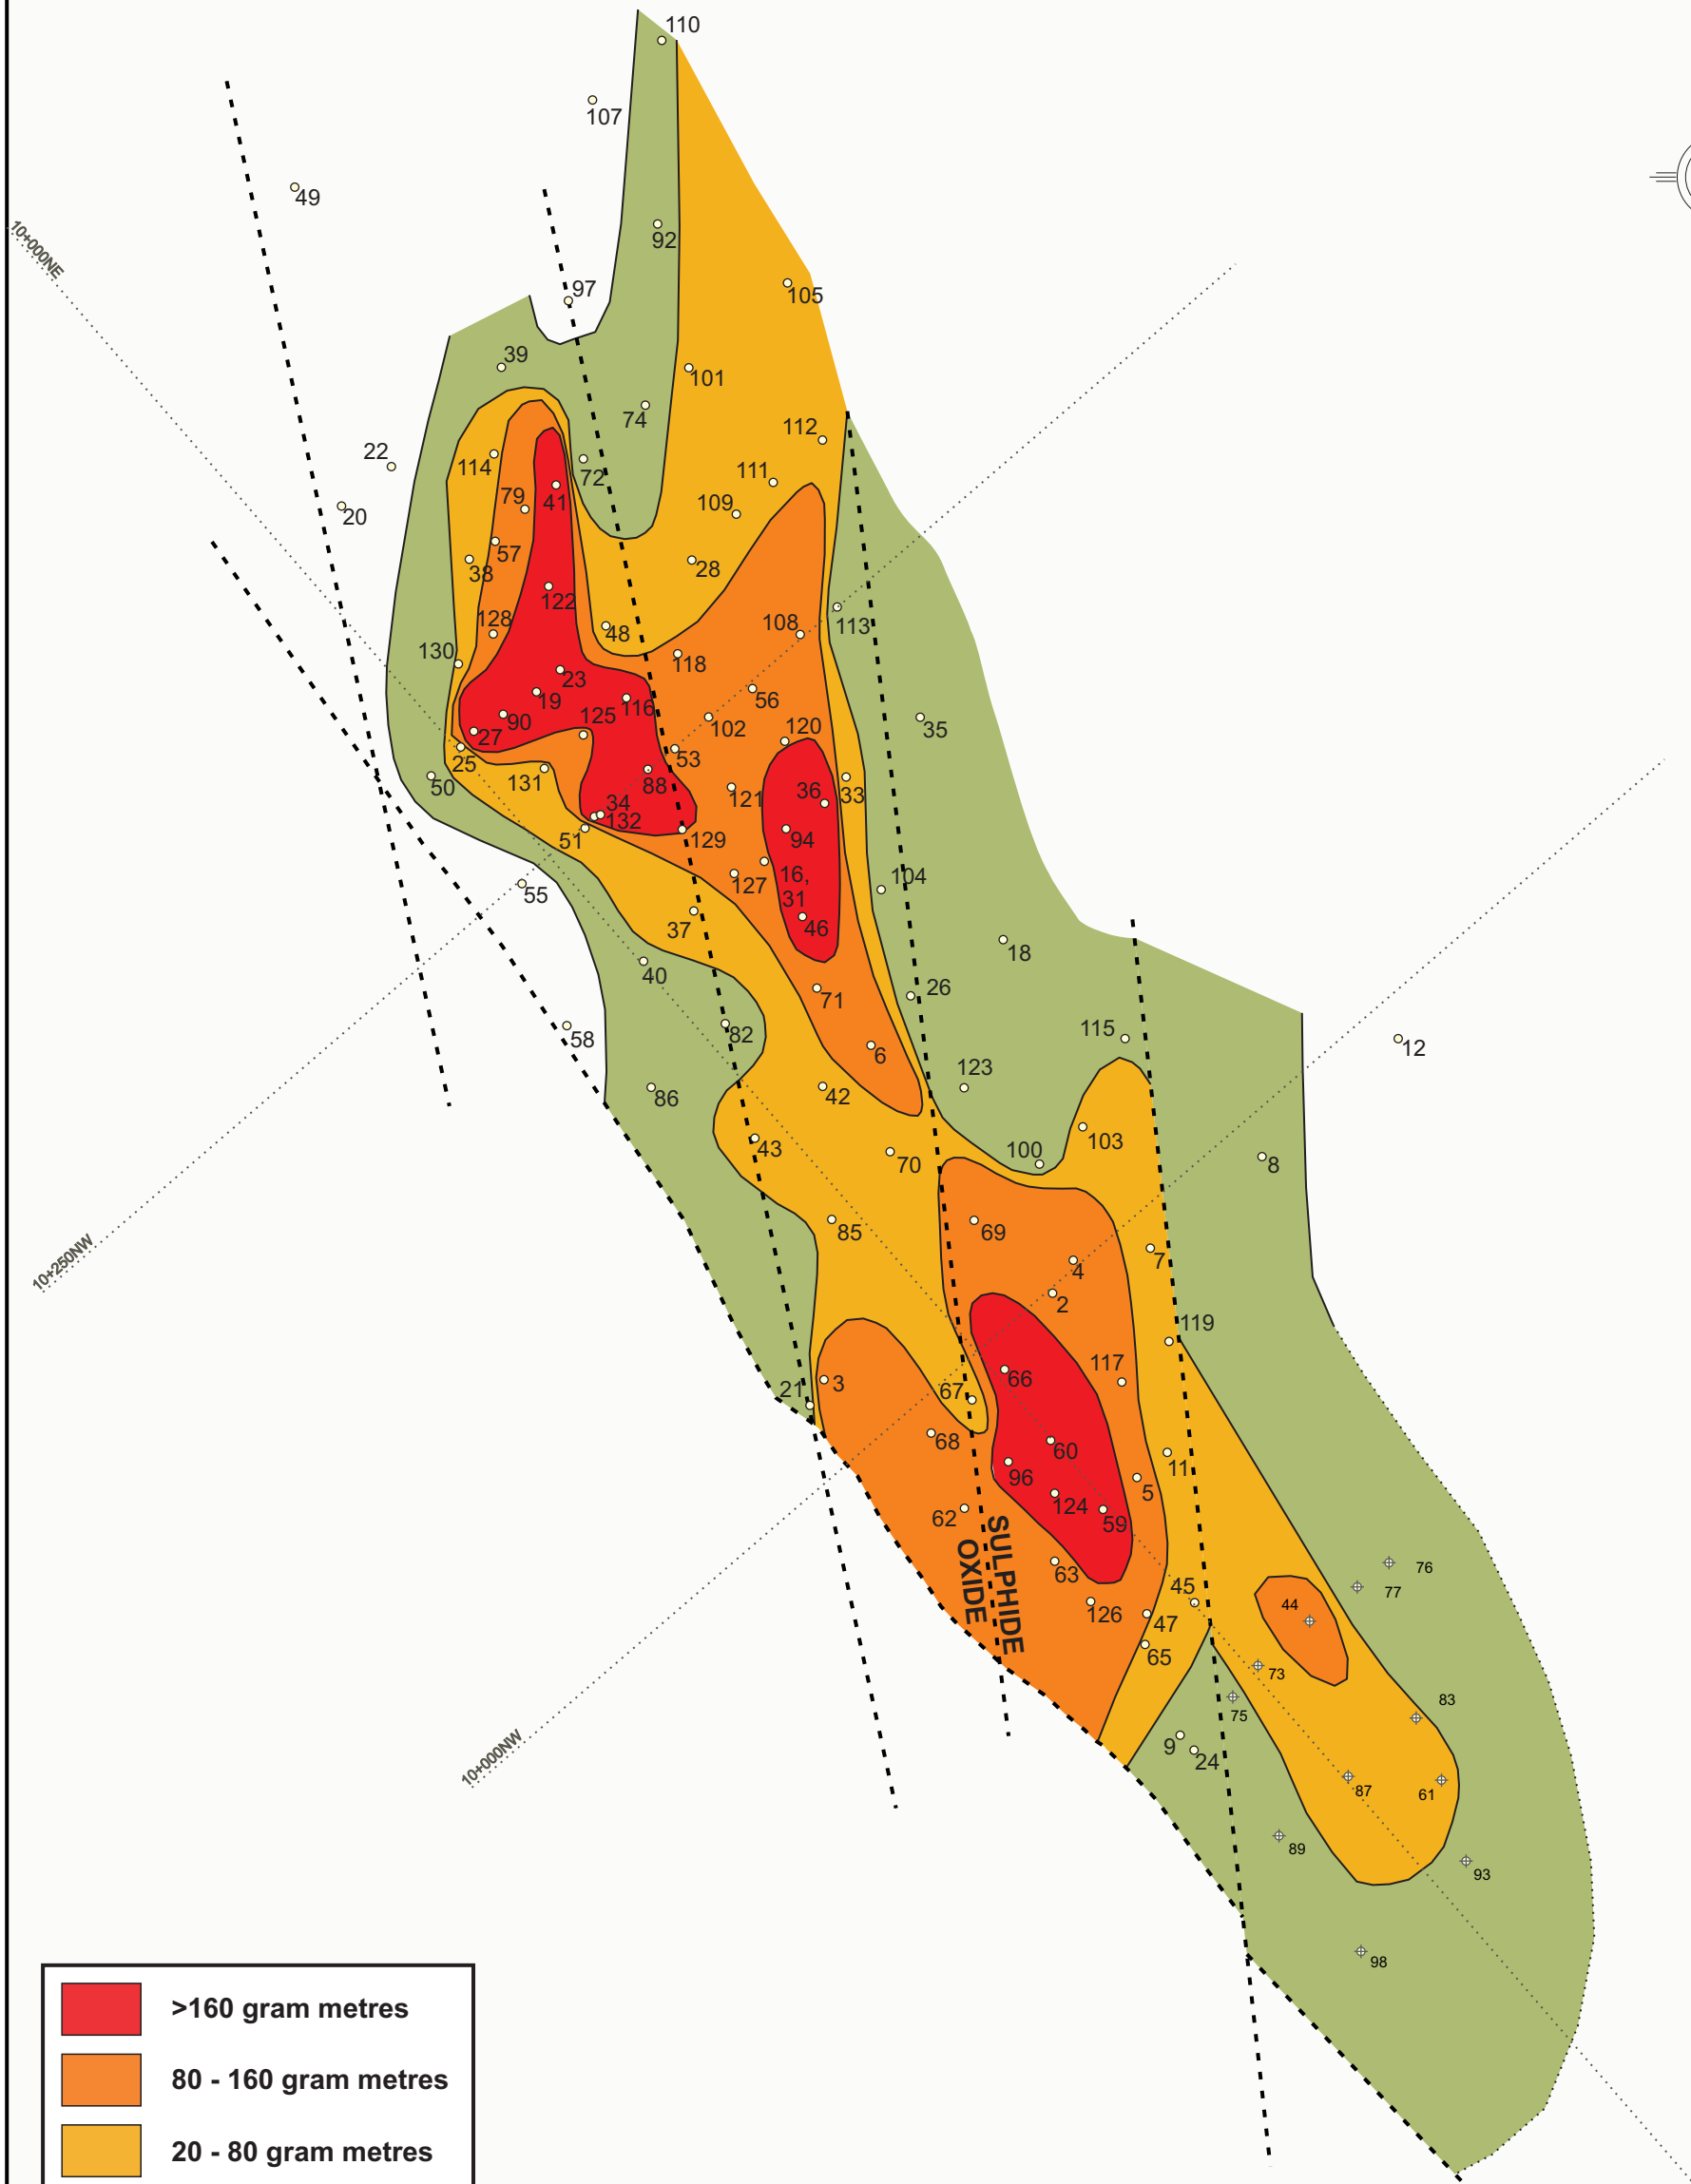

TIGER ZONE - GRADE PLAN

200 m