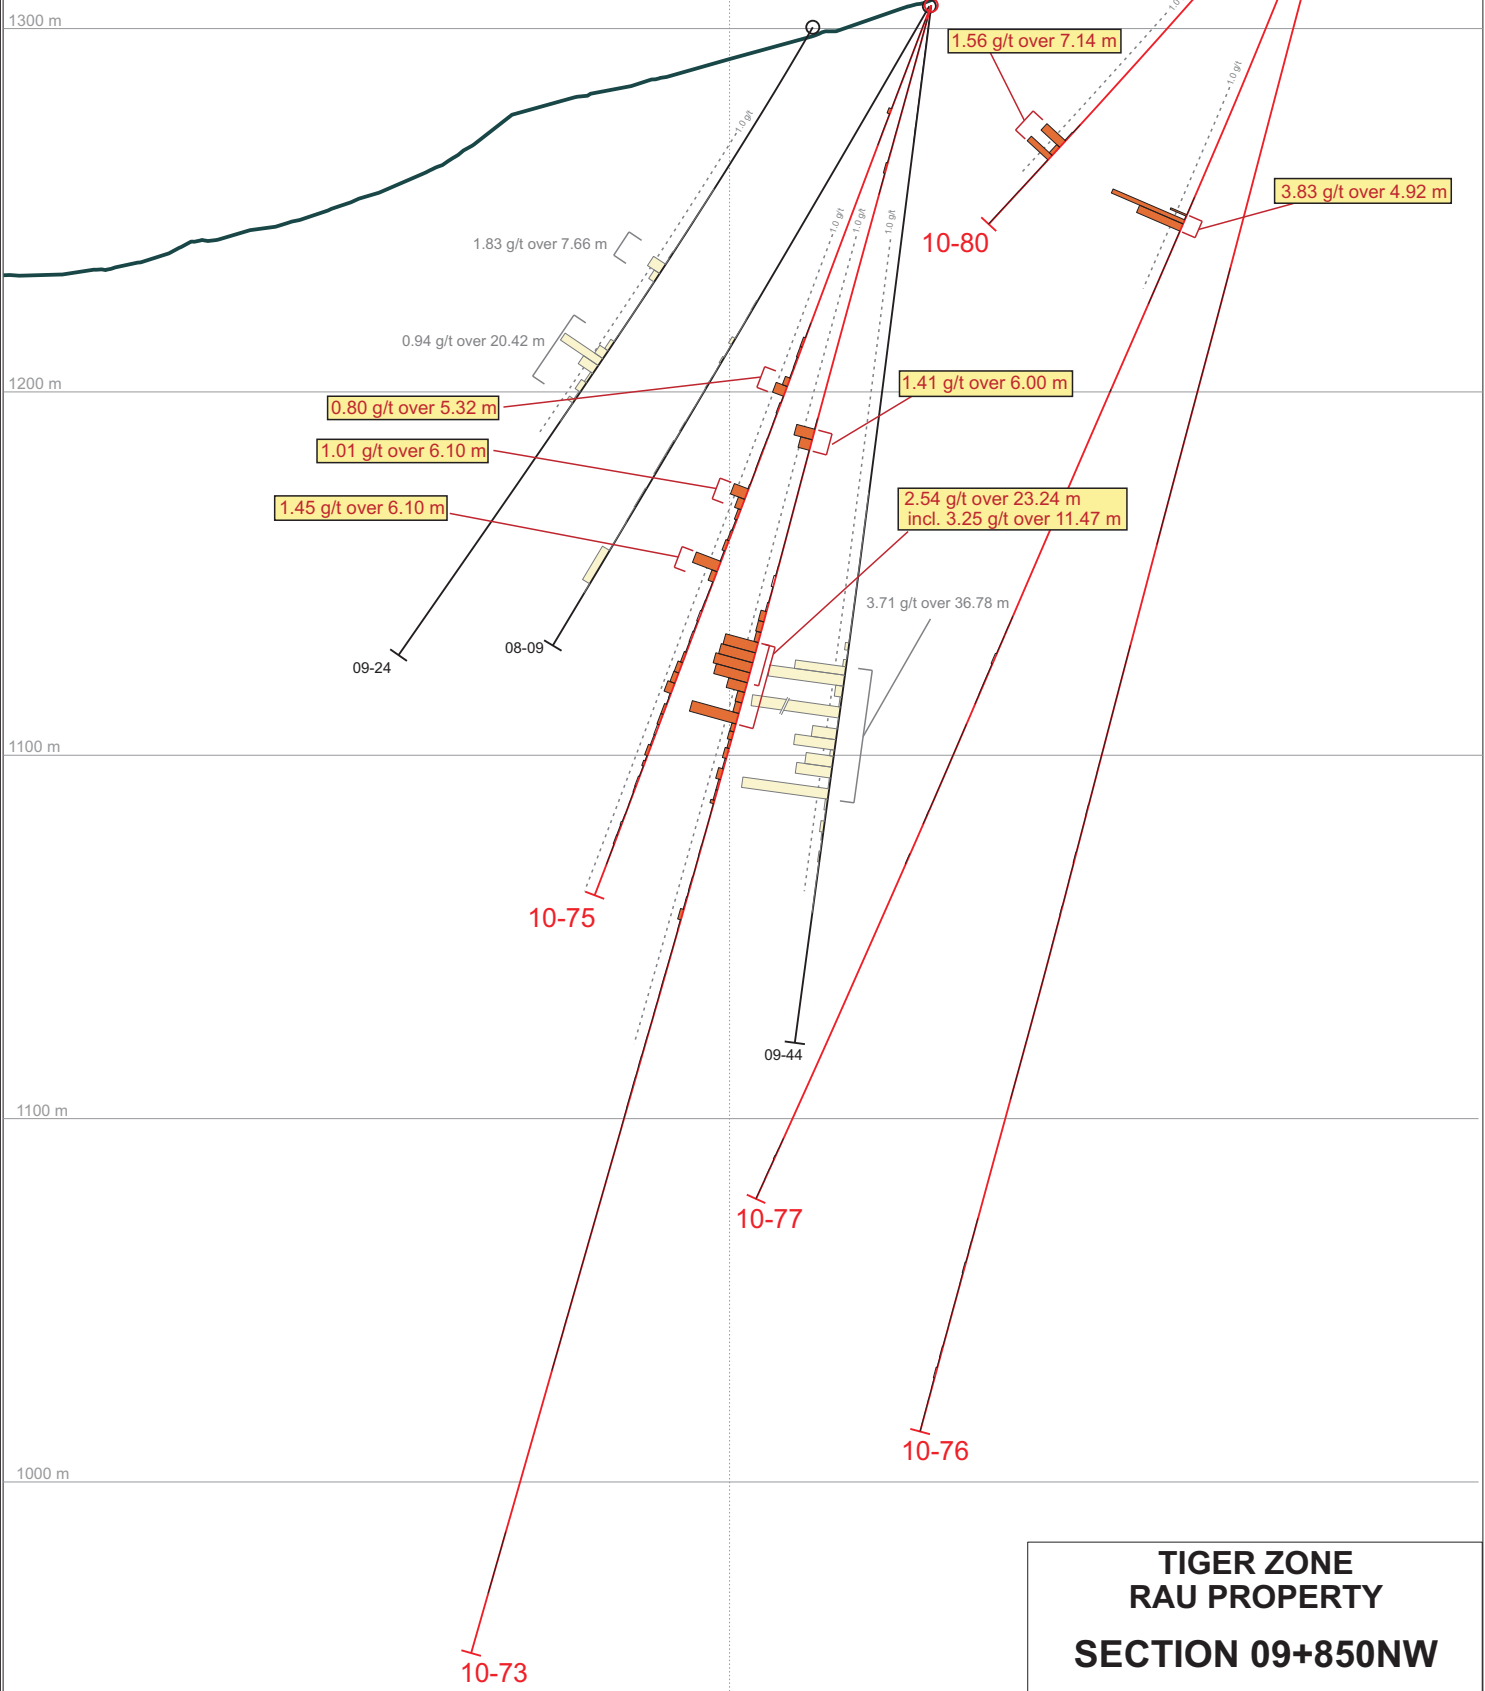

10+000 NE
Baseline

**TIGER ZONE
RAU PROPERTY
SECTION 09+850NW**

0 50 100 m