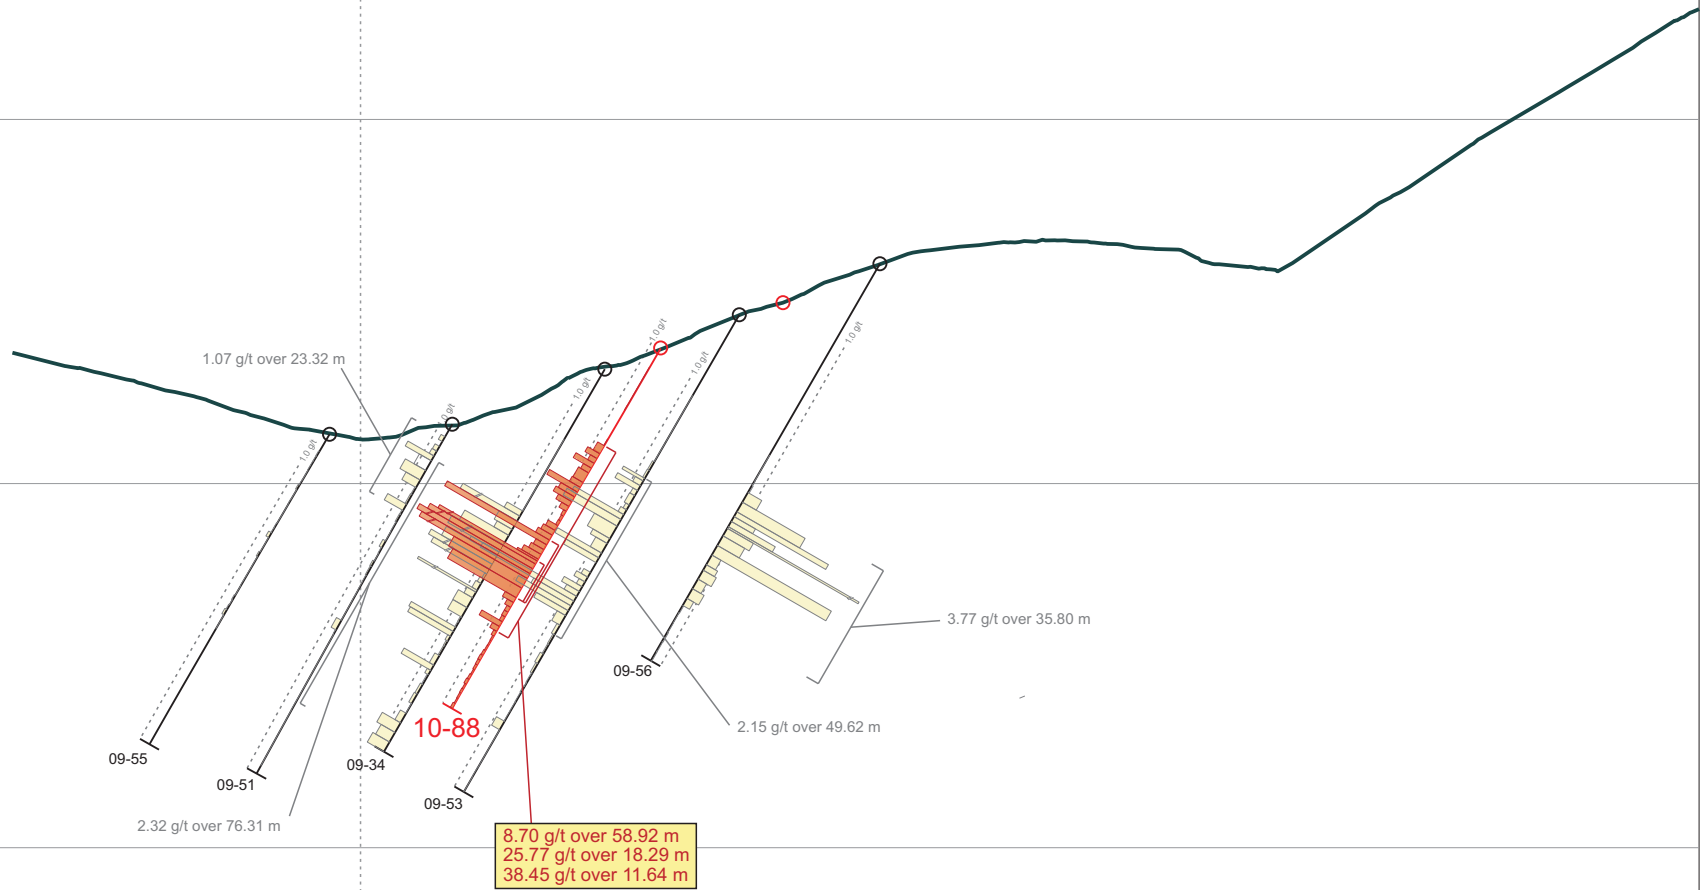

SW

NE

1400 m

1300 m

1200 m

1100 m

10+000 NE.
Baseline

**TIGER ZONE
RAU PROPERTY
SECTION 10+250NW**

0 50 100 m